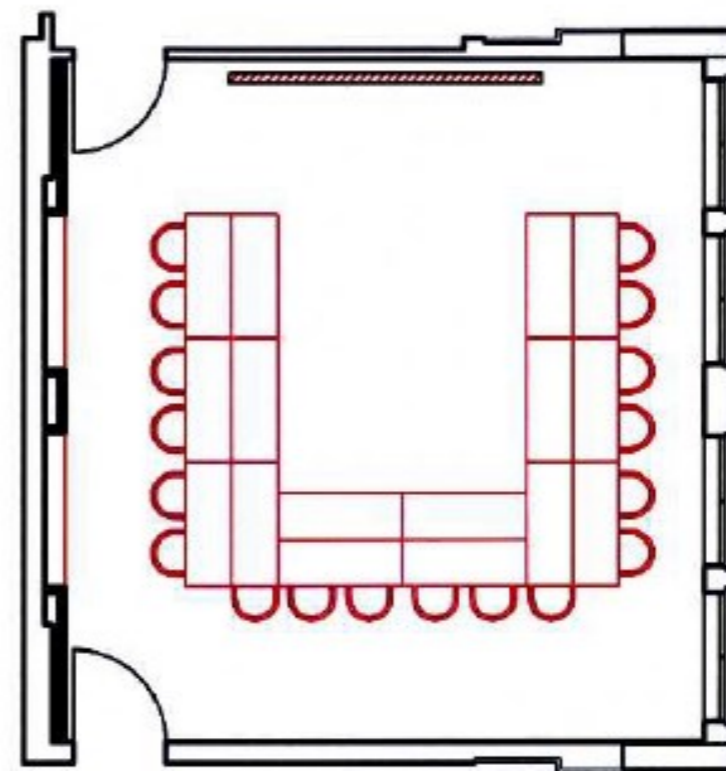

A TEATRO

mq 40,90 posti n. 35
dimensioni m 6,20x6.60 h 2,70/3,00

A FERRO DI CAVALLO

mq 40,90 posti n. 18
dimensioni m 6,20x6.60 h 2,70/3,00