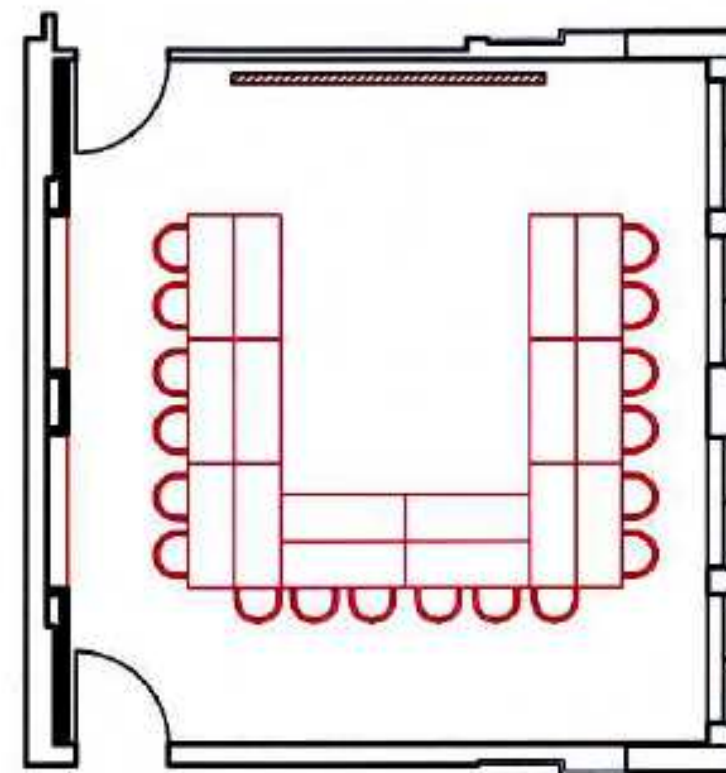

**A TEATRO**

mq 40,90      posti n. 35  
dimensioni m 6,20x6.60    h 2,70/3,00

**A FERRO DI CAVALLO**

mq 40,90      posti n. 18  
dimensioni m 6,20x6.60    h 2,70/3,00